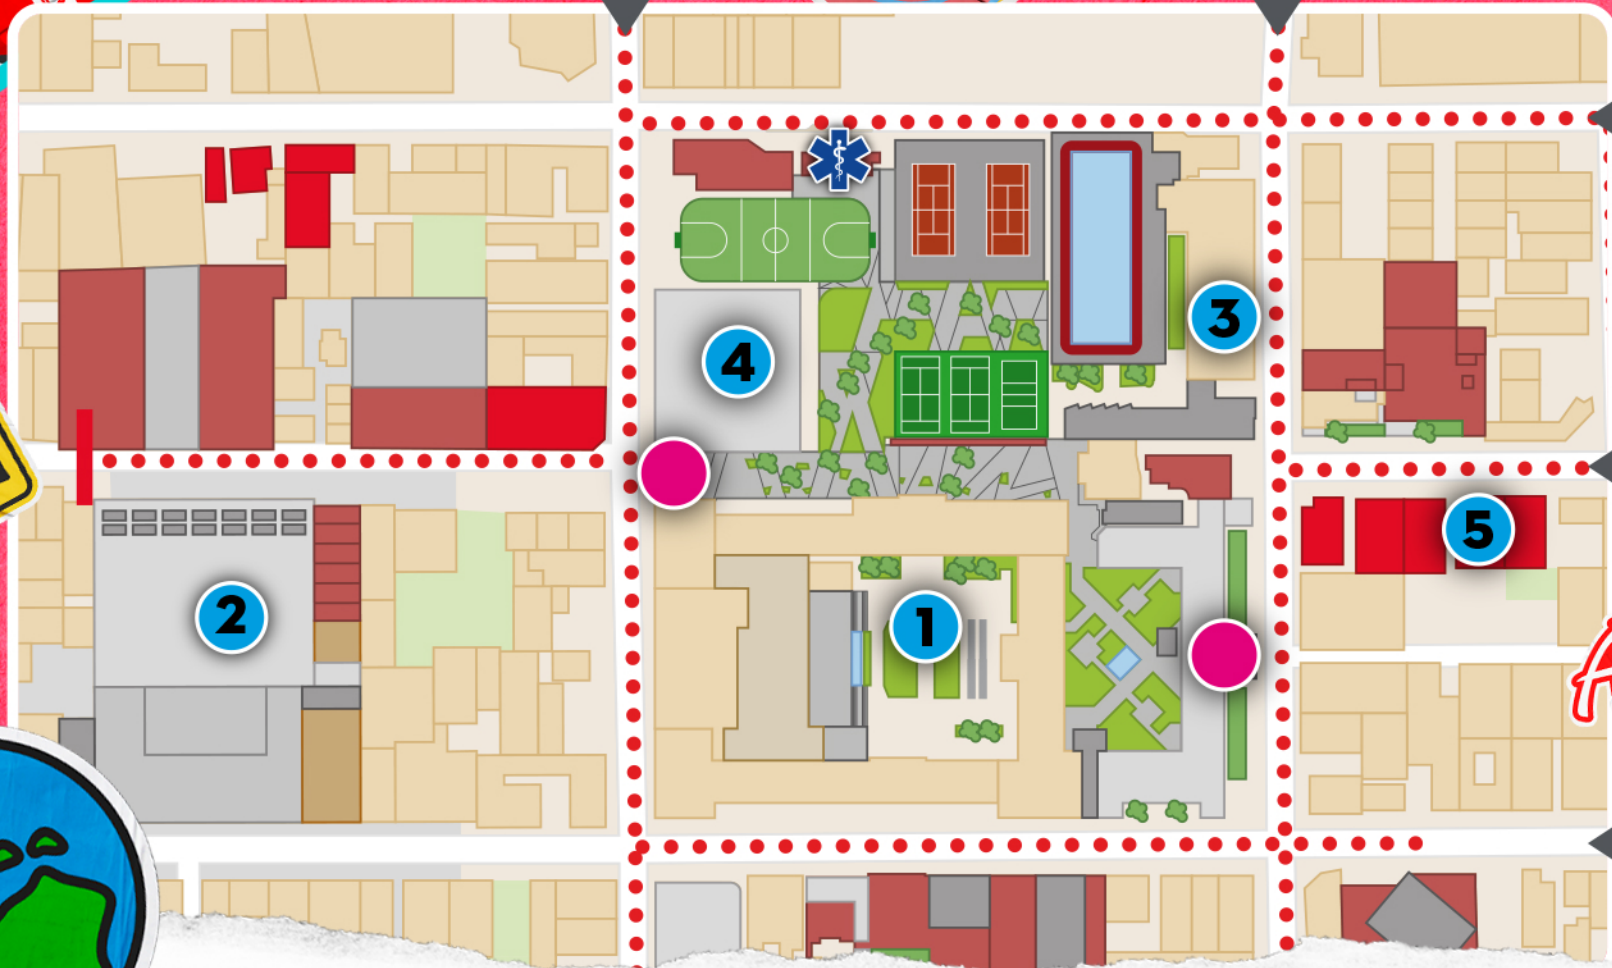

23  
SUR

21  
SUR

9  
PTE

11  
PTE

13  
PTE

*Águilas*

- 1 Explanada, Campus Central - *Bienvenida*
- 2 Centro de Vinculación - *Explora tu Futuro: expo carreras y Actividades para papás*
- 3 Gimnasio Edificio J - *Explora tu Futuro: expo carreras*
- 4 Gimnasio "El Nido" - *Actividades Deportivas*
- 5 CREA - Centro de Expresión de las Artes - *Actividades Culturales*
- Accesos a Campus Central (21 Sur, 23 Sur) - *Registro*
- \* Urgencias Médicas      ●●● Senda segura

21 Sur No. 1103  
13 Poniente No. 2310

21 Sur No. 1103  
21 Sur No. 1103  
11 Poniente No. 1931